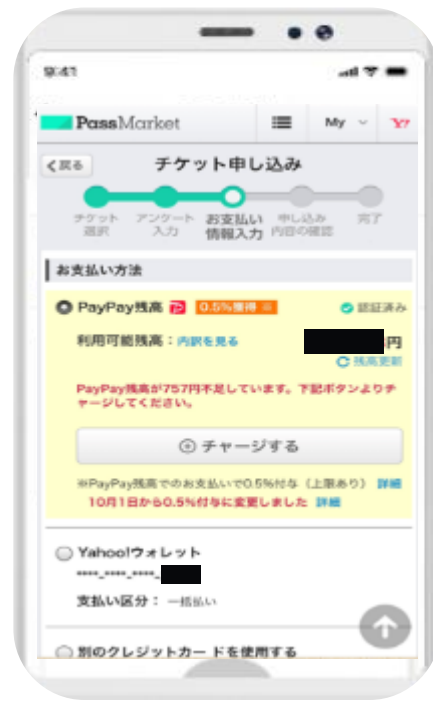

# チケット購入方法 詳細

【STEP 1】 専用販売ページ（QRコード）へアクセスし、パスワードを入力します

【STEP 2】 入園日を指定・チケット枚数を入力します  
※1回につきおとな・こどもそれぞれ5枚まで購入できます

【STEP 3】 お客様情報・お支払い情報入力  
※クレジットカード・PayPayが選択できます

お支払い完了後、  
登録したメールアドレスに  
デジタルチケットが届きます

\*画面はイメージです

【STEP 1】 お持ちのスマートフォンで申し込み完了メールまたはMyページを確認  
※Yahoo!JapanのIDをお持ちの方はログインしてMyページをご確認ください。

【STEP 2】 該当チケットをタップ、チケットを表示する

【STEP 3】 「係員が対応します」と表示されたでスマホ画面をエントランススタッフに提示する

\*画面はイメージです

エントランススタッフが  
スマホ画面をスワイプして  
「スマホもぎり」を行います