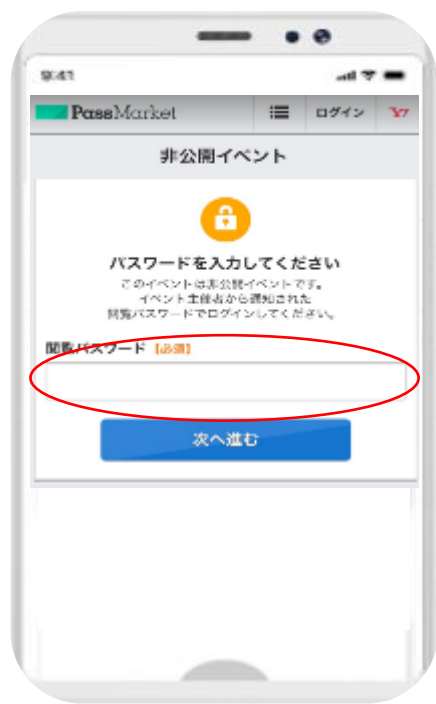

# チケット購入方法 詳細

【STEP 1】 専用販売ページ（QRコード）へアクセスし、パスワードを入力します

【STEP 2】 入園日を指定・チケット枚数を入力します  
※1回につきおとな・こどもそれぞれ5枚まで購入できます

【STEP 3】 お客様情報・お支払い情報入力  
※クレジットカード・PayPayが選択できます

お支払い完了後、  
登録したメールアドレスに  
デジタルチケットが届きます

\*画面はイメージです

【STEP 1】 お持ちのスマートフォンで申し込み完了メールまたはMyページを確認  
※Yahoo!JapanのIDをお持ちの方はログインしてMyページをご確認ください。

【STEP 2】 該当チケットをタップ、チケットを表示する

【STEP 3】 「係員が対応します」と表示されたでスマホ画面をエントランススタッフに提示する

\*画面はイメージです

エントランススタッフが  
スマホ画面をスワイプして  
「スマホもぎり」を行います