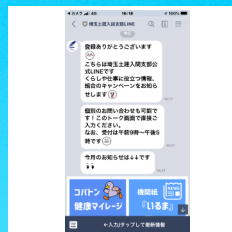

プラス1キャンペーン第3弾

埼玉土建入間支部

公式

LINE

を

友だちに追加して、プレゼントをGET!

QRコードを読み取って

友だちに追加!